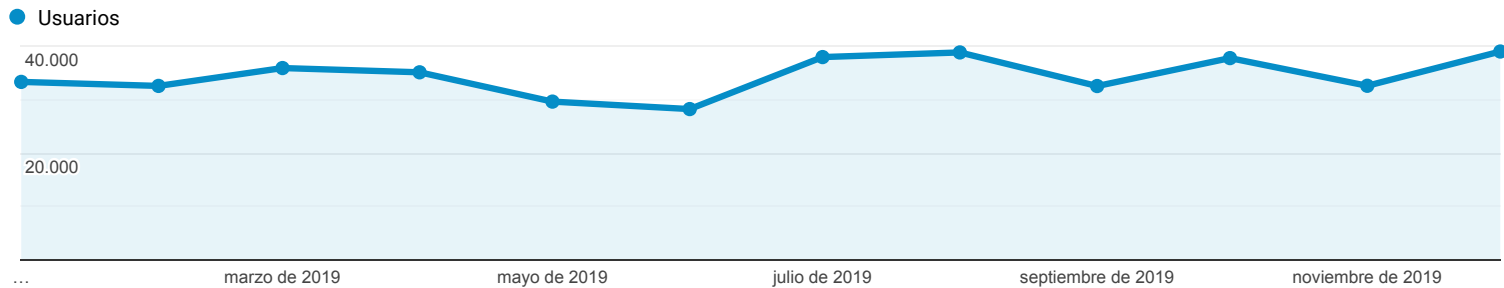

Visión general de la audiencia

Todos los usuarios
 100,00 % Usuarios

1 ene. 2019 - 31 dic. 2019

Visión general

Usuarios 327.965	Usuarios nuevos 317.474	Sesiones 870.306
Número de sesiones por usuario 2,65	Número de visitas a páginas 1.952.939	Páginas/sesión 2,24
Duración media de la sesión 00:01:54	Porcentaje de rebote 56,53 %	

■ New Visitor ■ Returning Visitor

Idioma	Usuarios	% Usuarios
1. da-dk	249.170	75,00 %
2. da	38.366	11,55 %
3. en-us	21.803	6,56 %
4. nb-no	8.600	2,59 %
5. en-gb	4.089	1,23 %
6. sv-se	3.614	1,09 %
7. es-es	2.554	0,77 %
8. de-de	449	0,14 %
9. nb	345	0,10 %
10. fr-ch	297	0,09 %