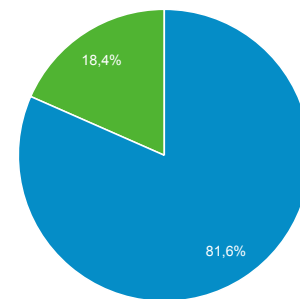

Visión general de la audiencia

Todos los usuarios
 100,00 % Usuarios

1 ene. 2019 - 31 dic. 2019

Visión general

Usuarios 327.965	Usuarios nuevos 317.474	Sesiones 870.306
Número de sesiones por usuario 2,65	Número de visitas a páginas 1.952.939	Páginas/sesión 2,24
Duración media de la sesión 00:01:54	Porcentaje de rebote 56,53 %	

■ New Visitor ■ Returning Visitor

Idioma	Usuarios	% Usuarios
1. da-dk	249.170	75,00 %
2. da	38.366	11,55 %
3. en-us	21.803	6,56 %
4. nb-no	8.600	2,59 %
5. en-gb	4.089	1,23 %
6. sv-se	3.614	1,09 %
7. es-es	2.554	0,77 %
8. de-de	449	0,14 %
9. nb	345	0,10 %
10. fr-ch	297	0,09 %